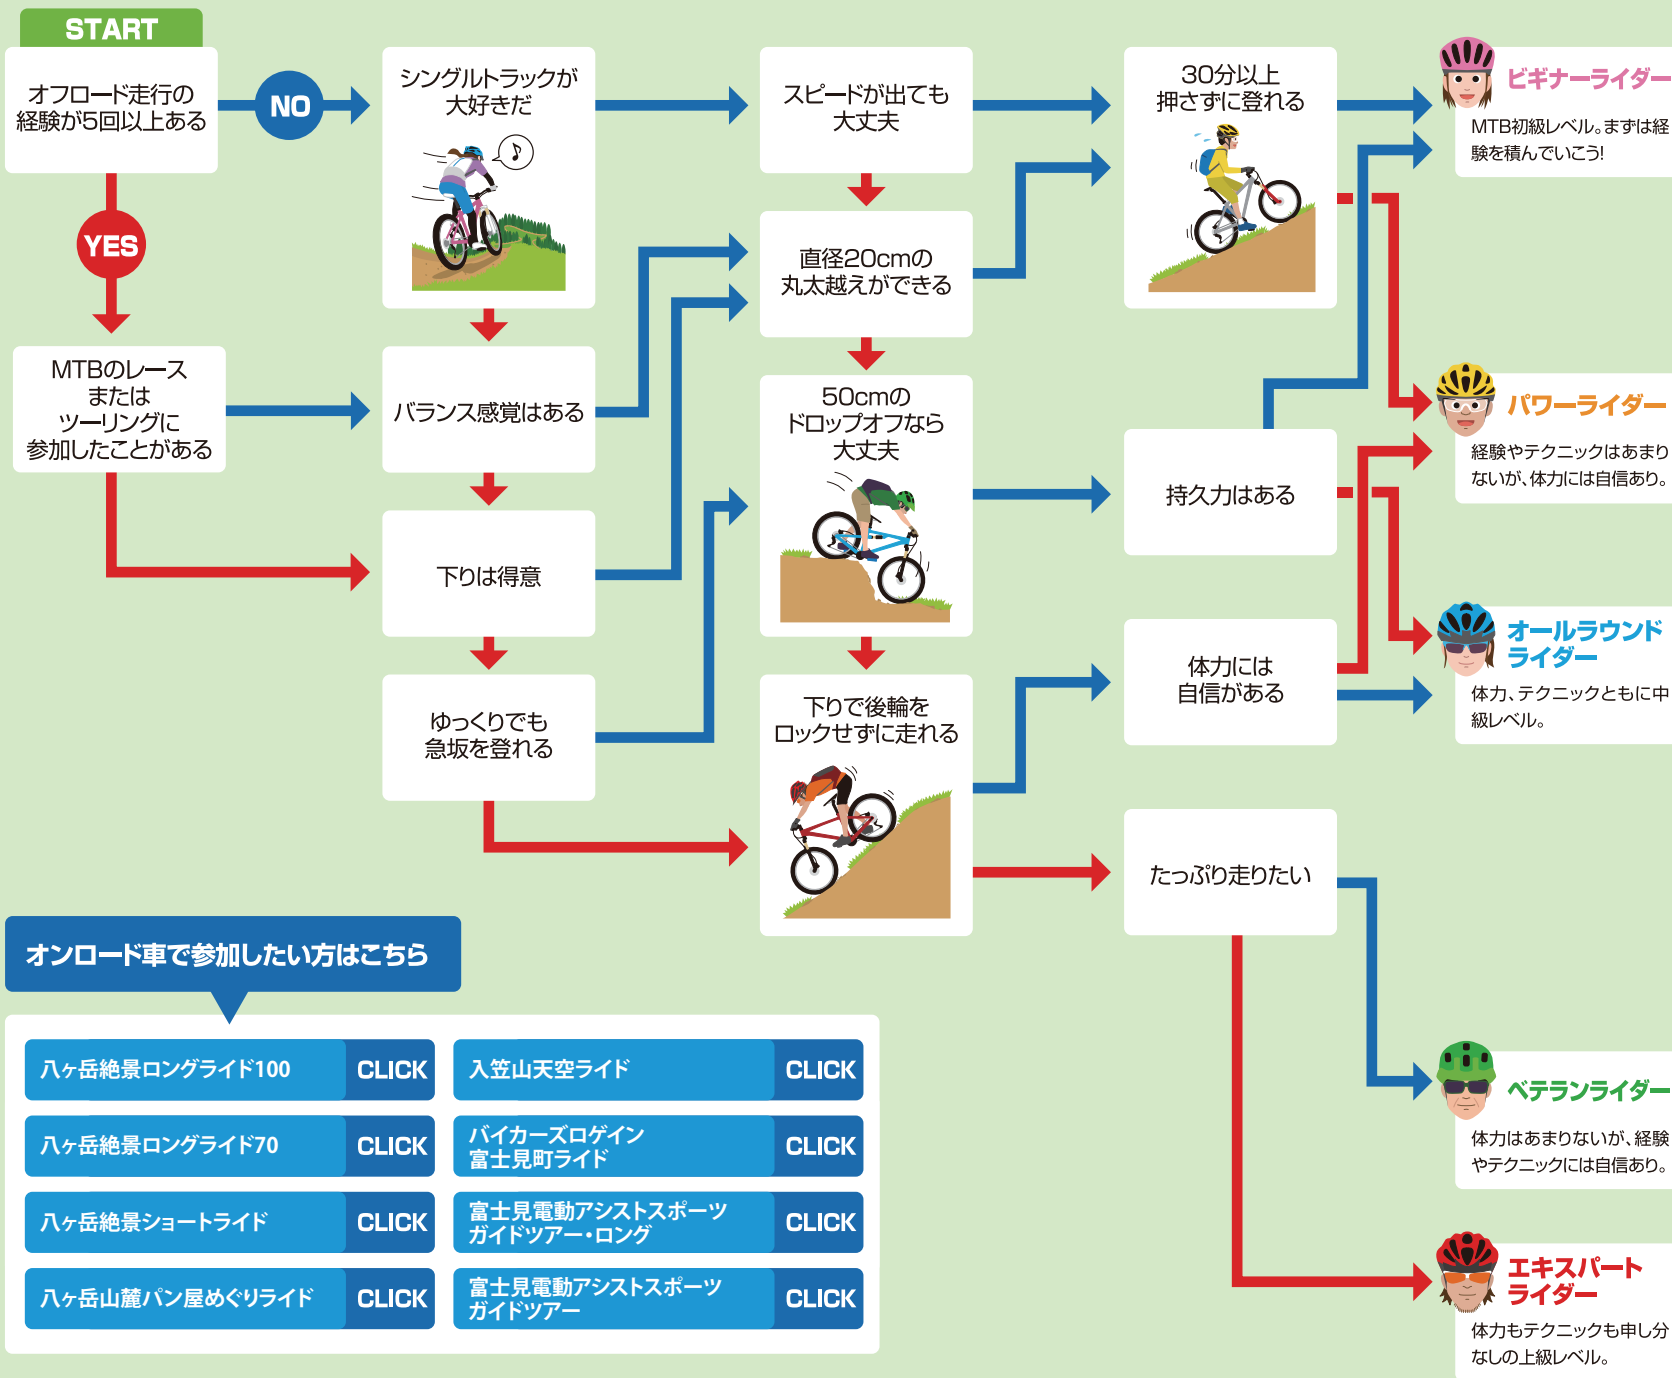

ツーリングおすすめチェック

ビギナーライダーにおすすめ

- バイカースロゲイン 富士見町ライド [CLICK](#)
- 入笠山天空ライド [CLICK](#)
- 宮川堤防グラベルロードガイドツアー [CLICK](#)
- 富士見町グルメサミットライド(オフロード) [CLICK](#)

パワー/オールラウンドライダーにおすすめ

- 諏訪大社ガイドツアー [CLICK](#)
- 八ヶ岳山麓ガイドツアー [CLICK](#)
- 小黒川林道ガイドツアー [CLICK](#)
- 富士見・夜の森ガイドツアー [CLICK](#)
- 富士見町グルメサミットライド(オフロード) [CLICK](#)
- 入笠山天空ライド [CLICK](#)
- バイカースロゲイン 富士見町ライド [CLICK](#)
- 宮川堤防グラベルロードガイドツアー [CLICK](#)

ベテラン/エキスパートライダーにおすすめ

- 入笠山シークレットガイドツアー [CLICK](#)
- 丸金林道ガイドツアー [CLICK](#)
- 富士見・夜の森ガイドツアー [CLICK](#)
- バイカースロゲイン 富士見町ライド [CLICK](#)

オンロード車で参加したい方はこちら

- | | |
|--------------------------------------|---|
| 八ヶ岳絶景ロングライド100 CLICK | 入笠山天空ライド CLICK |
| 八ヶ岳絶景ロングライド70 CLICK | バイカースロゲイン 富士見町ライド CLICK |
| 八ヶ岳絶景ショートライド CLICK | 富士見電動アシストスポーツガイドツアー・ロング CLICK |
| 八ヶ岳山麓パン屋めぐりライド CLICK | 富士見電動アシストスポーツガイドツアー CLICK |