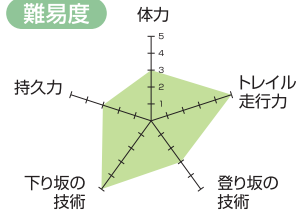

丸金林道ガイドツアー

下り基調／トレイル／入笠湖／みさやまの森

7月27日 土 7月28日 日

参加資格年齢 中学生以上

参加可能車両 マウンテンバイク

距離（高低差） 11km（積算標高 +126m/-885m）

時間 7/27（土）8：30～12：00 7/28（日）9：30～13：00

難易度

ガイド付

■ 高低差