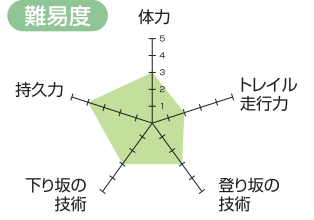

富士見町グルメサミットライド（オフロード）

地元グルメ／ハケ岳眺望／里山トレイル／富士見町グルメサミット

7月27日 土 7月28日 日

参加資格年齢 中学生以上（中学生以上、中学生は保護者同伴）
小学生（小学生、保護者同伴）

参加可能車両 マウンテンバイク
※自転車から離れる場合がありますので、必ず鍵をお持ち下さい

距離（高低差） 約14.9km（積算標高 ±265m）

時間 7/27（土）9：30～14：00 7/28（日）9：30～14：00

特典 グルメ券*