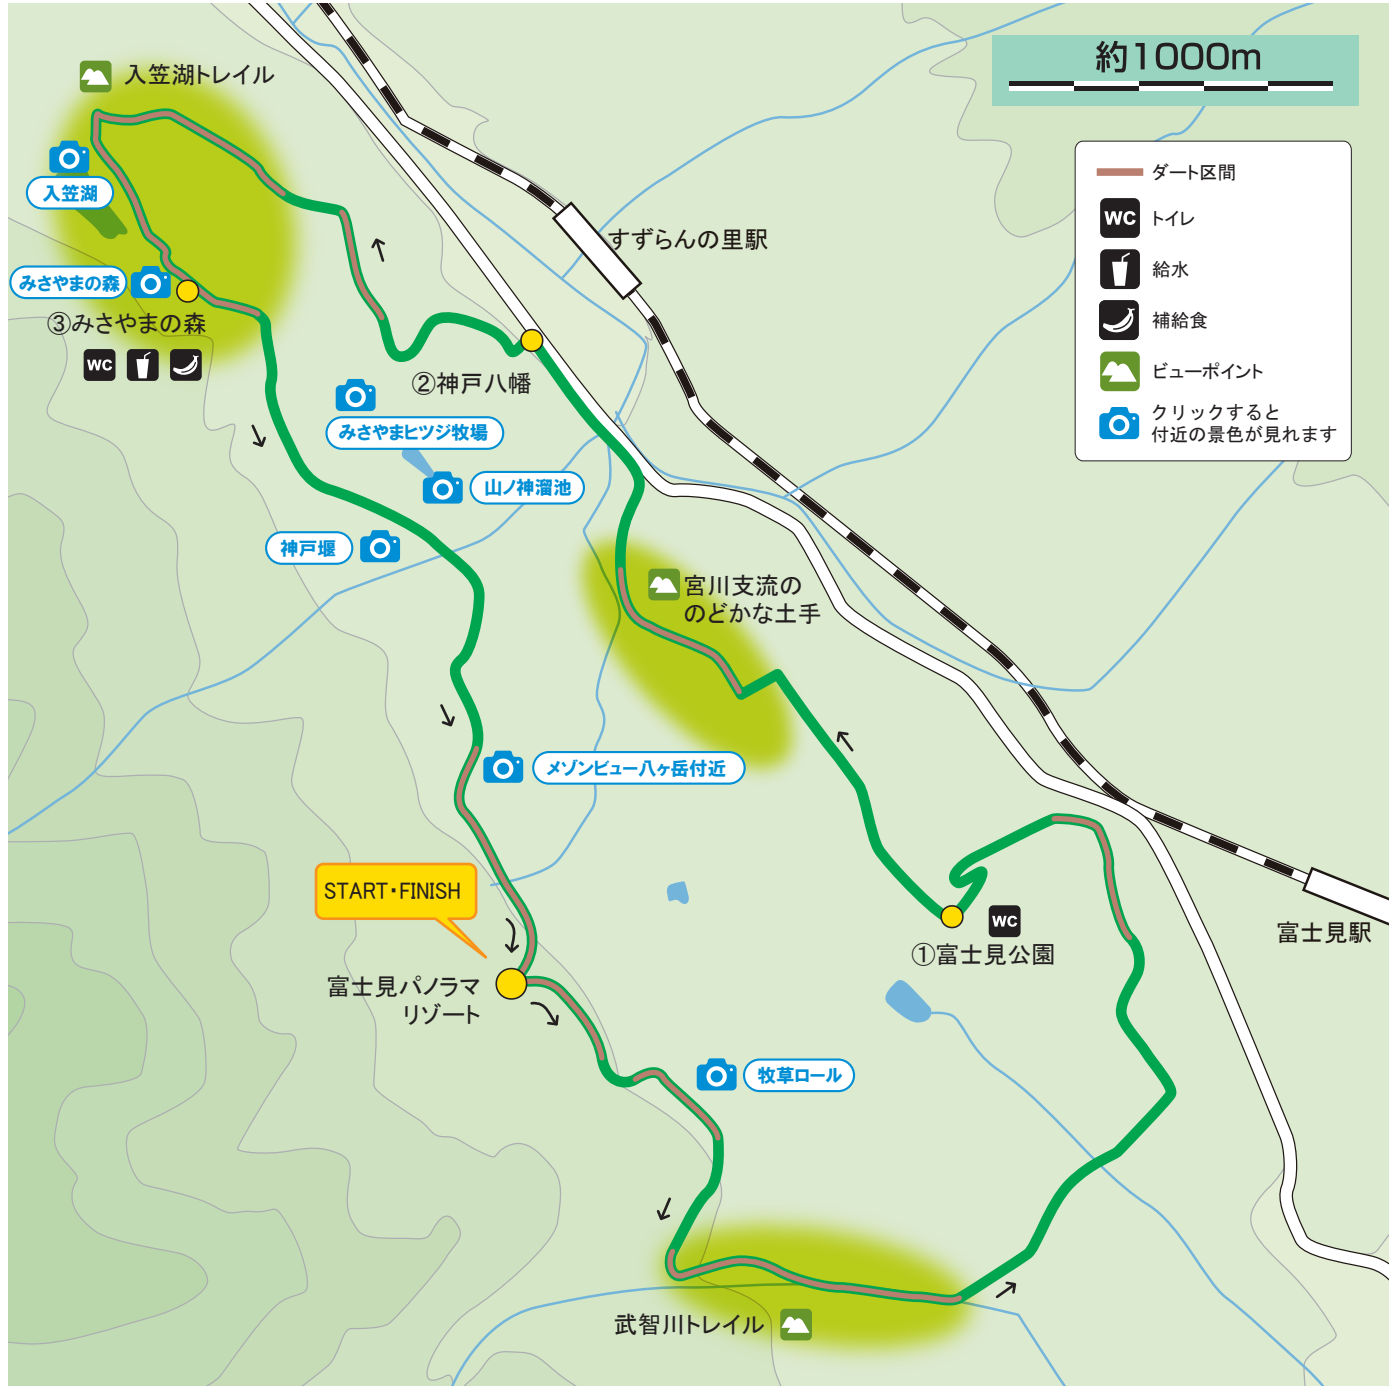

富士見夜の森ガイドツアー

ナイトライド/星空/森/探検/幻想的

7月27日(土)

- 参加資格年齢 中学生以上
- 参加可能車両 マウンテンバイク
※強力なハンドルライト及びヘッドライトをご用意ください
- 距離(高低差) 約11.5km(積算標高 ±255m)
- 時間 7/27(土) 18:30~20:30

難易度 ガイド付

■ 高低差