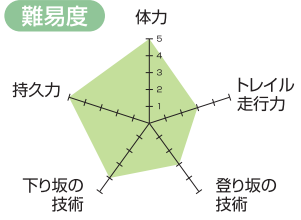

諏訪大社ガイドツアー

観光／グルメ／北アルプスの絶景／峠茶屋／チーズパン／展望台／足湯

7月28日 日

- 参加資格年齢 中学生以上
- 参加可能車両 マウンテンバイク
- 距離（高低差） 約20.8km（積算標高 +224m／-1233m）
- 時間 7/28（日）7：00～13：30
- 特典 お買い物券付き

ガイド付

■ 高低差